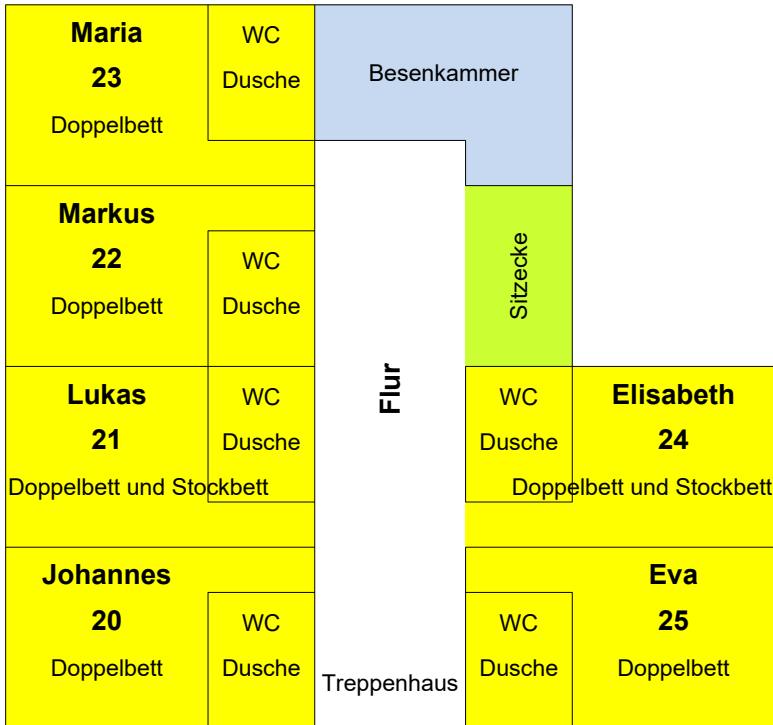

Haus Bethanien (Aufpreis Komfortzimmer)

2.OG 16 Betten (max.23) 6 Zimmer

4 Zimmer mit 2 Betten, 2 Familienzimmer mit 4 Betten

Toilette und Dusche auf dem Zimmer