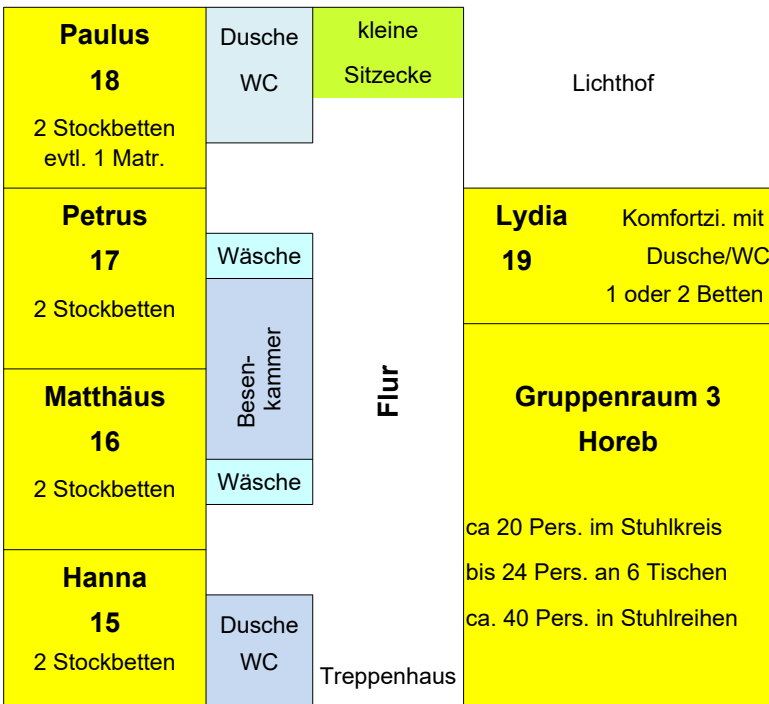

15	
16	
17	
	Matr.
18	
	Matr.
19	
	Zweitb.

Ausstattung GR3: Beamer, VHS-Video / DVD-Player,
Flipchart, Drucker, OH.-Projektor, Gesellschaftsspiele