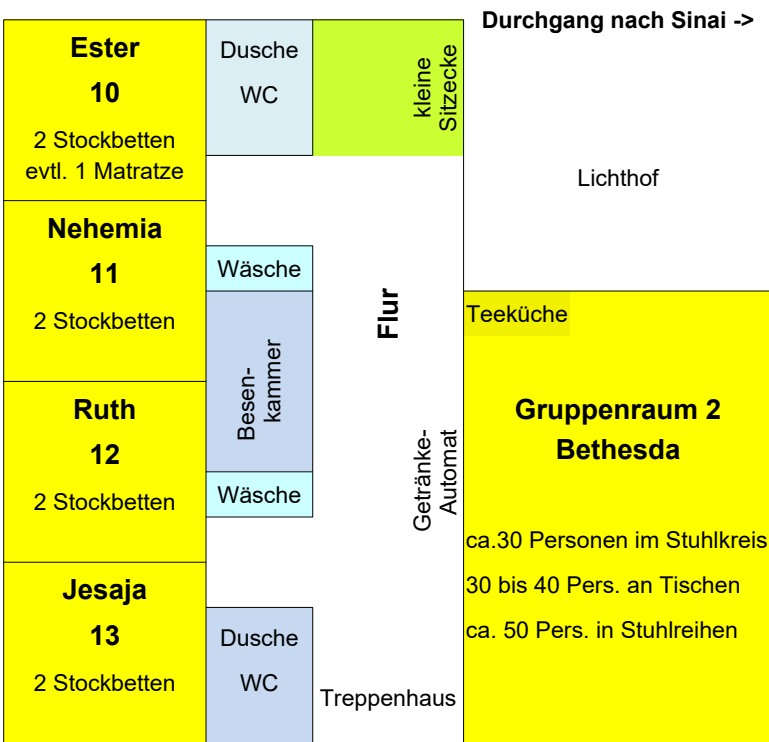

Haus Bethanien

EG 16 Betten (max. 17) 4 Zimmer

4 Zimmer mit 4 Betten und Waschbecken, Du/WC im Vorflur

Belegung/Planung Gäste	
10	
	Matr.
11	
12	
13	

Ausstattung GR2: Whiteboard, Flipchart, 50"TV
BR-Player, Beamer, Klavier, Lautsprecher, Drucker