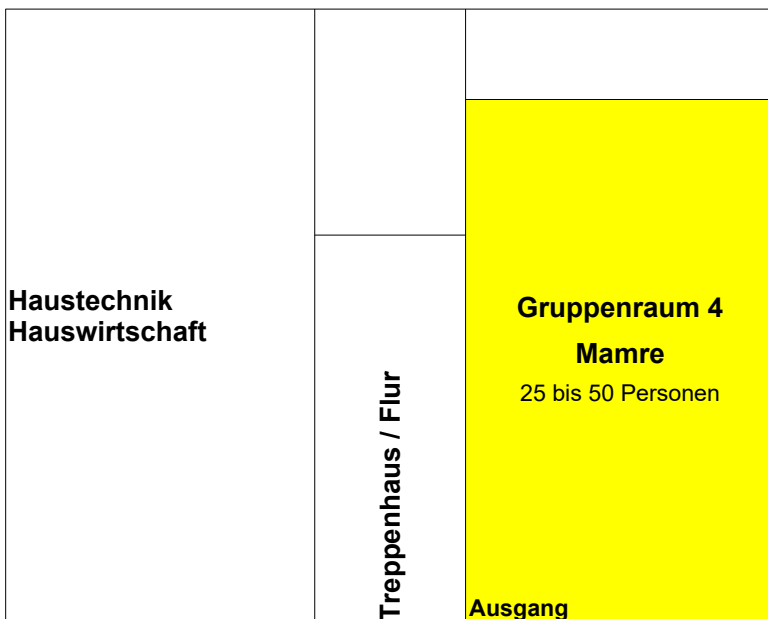

Keller Untergeschoss

Freizeitraum oder Gruppenraum

Grillecke mit Feuerschale

	Belegung/Planung Gäste
20	
	Matr.
21	
22	
	Matr.
	Matr.
23	
	Matr.
	Matr.
24	
25	
	Matr.
	Matr.

Ausstattung:

- 1Tischtennisplatte / 2 Tischkicker
- Kombi-Tisch: Billiard / Airhockey
- Leinwand / Schultafel
- Elektroart / Spielgeräte für Draußen
- 5 Bänke, 10 Stühle und 4 Tische
- **Kino** (Beamer (fest) mit 5.1 Reciever)
- **"Disco"** (LED-Effektbeleuchtung+Strahler)

- 2 Feuerschalen/-Töpfe und 2 Feuerkörbe
- 2 Holzkohlegrills und 1 Gasgrill
- 4 feste Bänke sowie
- zus. Bänke und Bierzeltgarnituren möglich